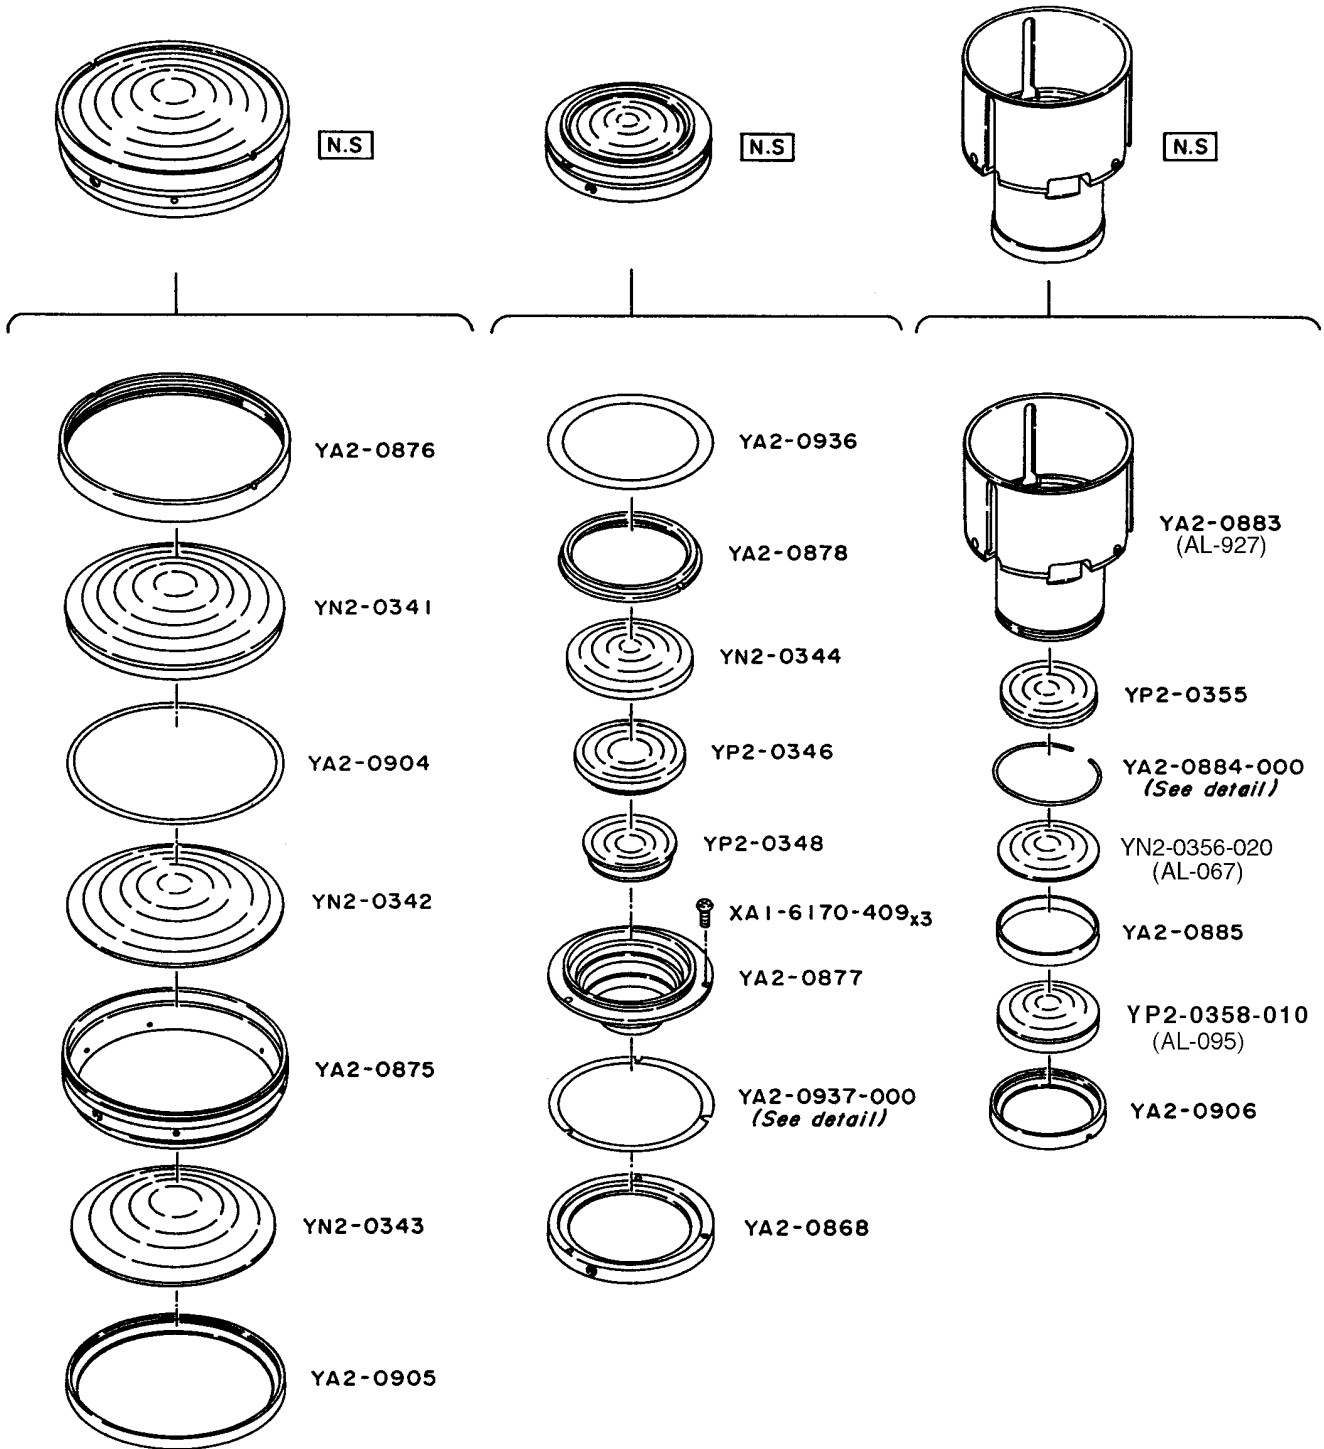

CANON LENS EF 35-350 mm 1:3.5-5.6L USM

YA2-0884-000 detail

	A	SIZE
	φ 0.6 mm	(060)
	φ 0.7 mm	(070)
	φ 0.8 mm	(080)

YA2-0937-000 detail

	A	SIZE
	0.10 mm	(010)
	0.15 mm	(015)
	0.20 mm	(020)
	0.30 mm	(030)