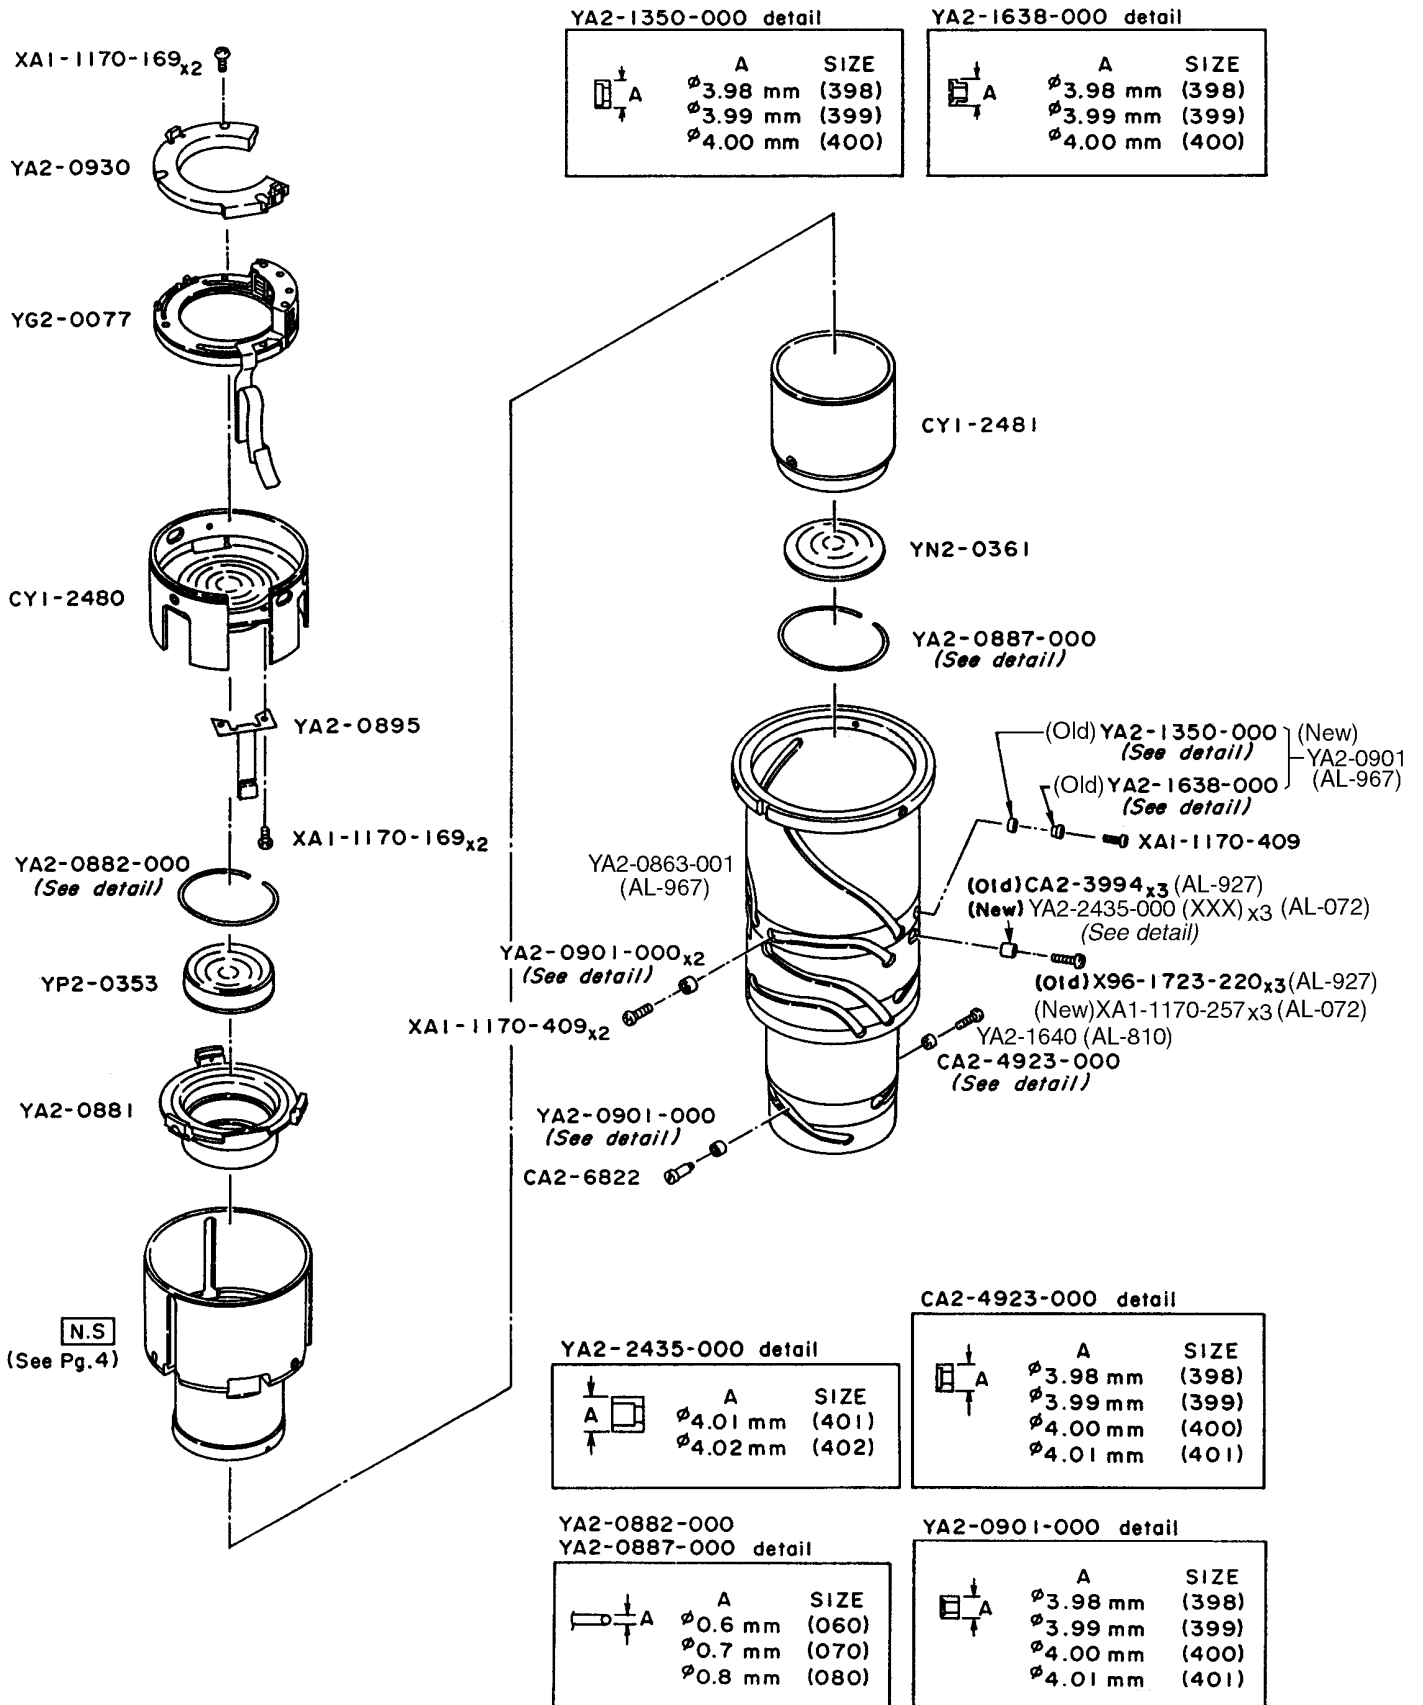

Canon

**EF 35-350mm 1:3.5-5.6 L USM
REF.NO. C21-9642**

**PARTS
CATALOG**

CANON LENS EF 35-350 mm 1:3.5-5.6L USM

CA2-4923-000 detail

A	SIZE
∅3.98 mm	(398)
∅3.99 mm	(399)
∅4.00 mm	(400)
∅4.01 mm	(401)

CY1-2224-000 detail

A	SIZE
1.6 mm	(160) *
1.1 mm	(170) *
1.2 mm	(180) *
1.3 mm	(190) *
2.0 mm	(200) *
2.1 mm	(210) *
2.2 mm	(220)
2.3 mm	(230)
2.4 mm	(240)
2.5 mm	(250)
2.6 mm	(260)
2.7 mm	(270) **
2.8 mm	(280) **

* (AL-038)
** (AL-043)

CANON LENS EF 35-350 mm 1:3.5-5.6L USM

YA2-0898-000 detail

A	SIZE
φ3.98 mm	(398)
φ3.99 mm	(399)
φ4.00 mm	(400)
φ4.01 mm	(401)

YA2-0901-000
YA2-0902-000 detail

A	SIZE
φ3.98 mm	(398)
φ3.99 mm	(399)
φ4.00 mm	(400)
φ4.01 mm	(401)

YA2-1349-000 detail

A	SIZE
φ3.98 mm	(398)
φ3.99 mm	(399)
φ4.00 mm	(400)
φ4.01 mm	(401)

CA2-4923-000 detail

A	SIZE
φ3.98 mm	(398)
φ3.99 mm	(399)
φ4.00 mm	(400)
φ4.01 mm	(401)

CANON LENS EF 35-350 mm 1:3.5-5.6L USM