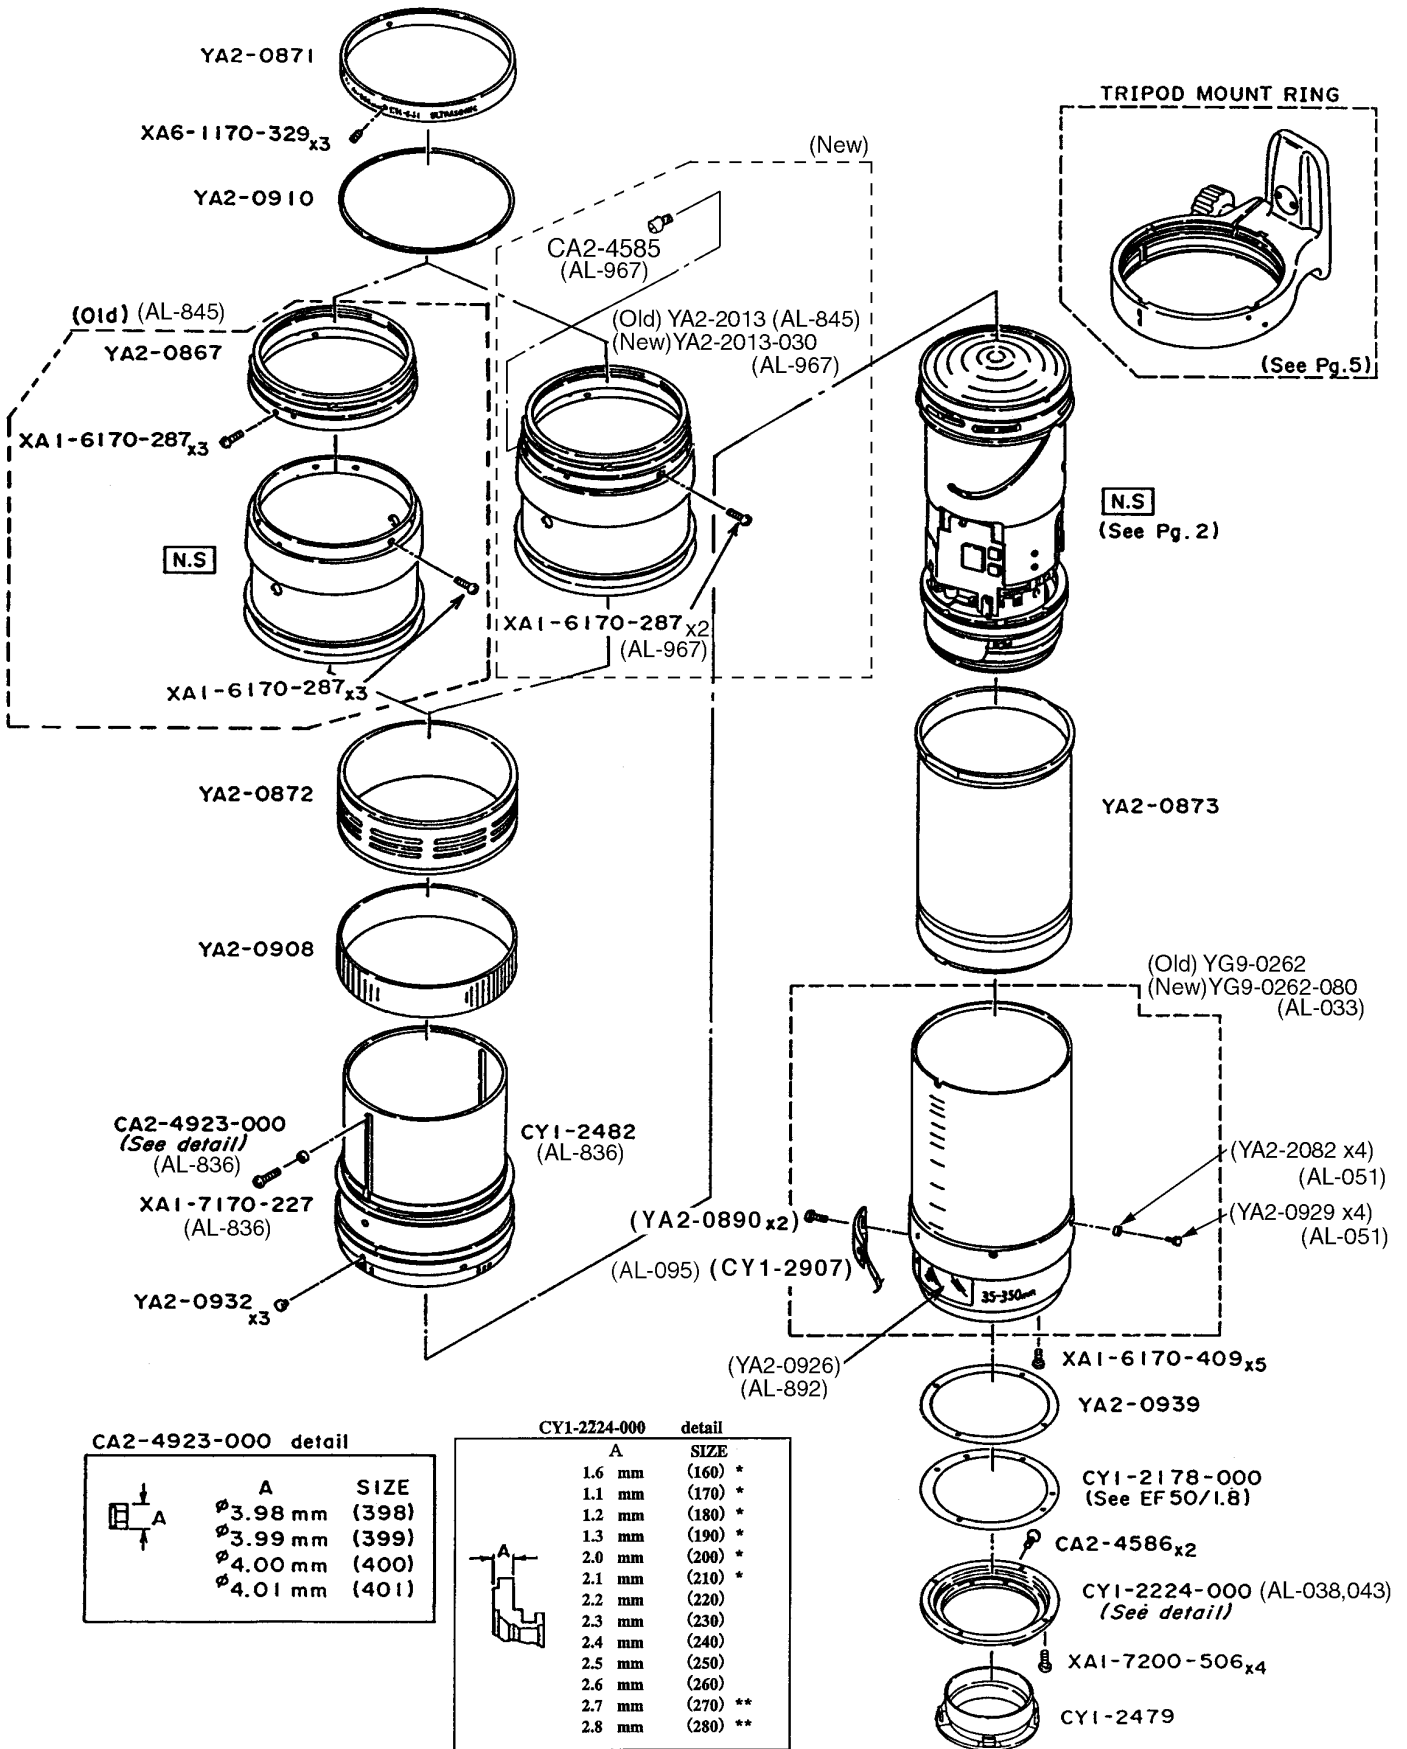

Canon

**EF 35-350mm 1:3.5-5.6 L USM
REF.NO. C21-9642**

**PARTS
CATALOG**

CANON LENS EF 35-350 mm 1:3.5-5.6L USM

CA2-4923-000 detail

A	SIZE
∅3.98 mm	(398)
∅3.99 mm	(399)
∅4.00 mm	(400)
∅4.01 mm	(401)

CY1-2224-000 detail

A	SIZE
1.6 mm	(160) *
1.1 mm	(170) *
1.2 mm	(180) *
1.3 mm	(190) *
2.0 mm	(200) *
2.1 mm	(210) *
2.2 mm	(220)
2.3 mm	(230)
2.4 mm	(240)
2.5 mm	(250)
2.6 mm	(260)
2.7 mm	(270) **
2.8 mm	(280) **

* (AL-038)
** (AL-043)

CANON LENS EF 35-350 mm 1:3.5-5.6L USM

YA2-0898-000 detail

A	SIZE
φ3.98 mm	(398)
φ3.99 mm	(399)
φ4.00 mm	(400)
φ4.01 mm	(401)

YA2-0901-000
YA2-0902-000 detail

A	SIZE
φ3.98 mm	(398)
φ3.99 mm	(399)
φ4.00 mm	(400)
φ4.01 mm	(401)

YA2-1349-000 detail

A	SIZE
φ3.98 mm	(398)
φ3.99 mm	(399)
φ4.00 mm	(400)
φ4.01 mm	(401)

CA2-4923-000 detail

A	SIZE
φ3.98 mm	(398)
φ3.99 mm	(399)
φ4.00 mm	(400)
φ4.01 mm	(401)

CANON LENS EF 35-350 mm 1:3.5-5.6L USM