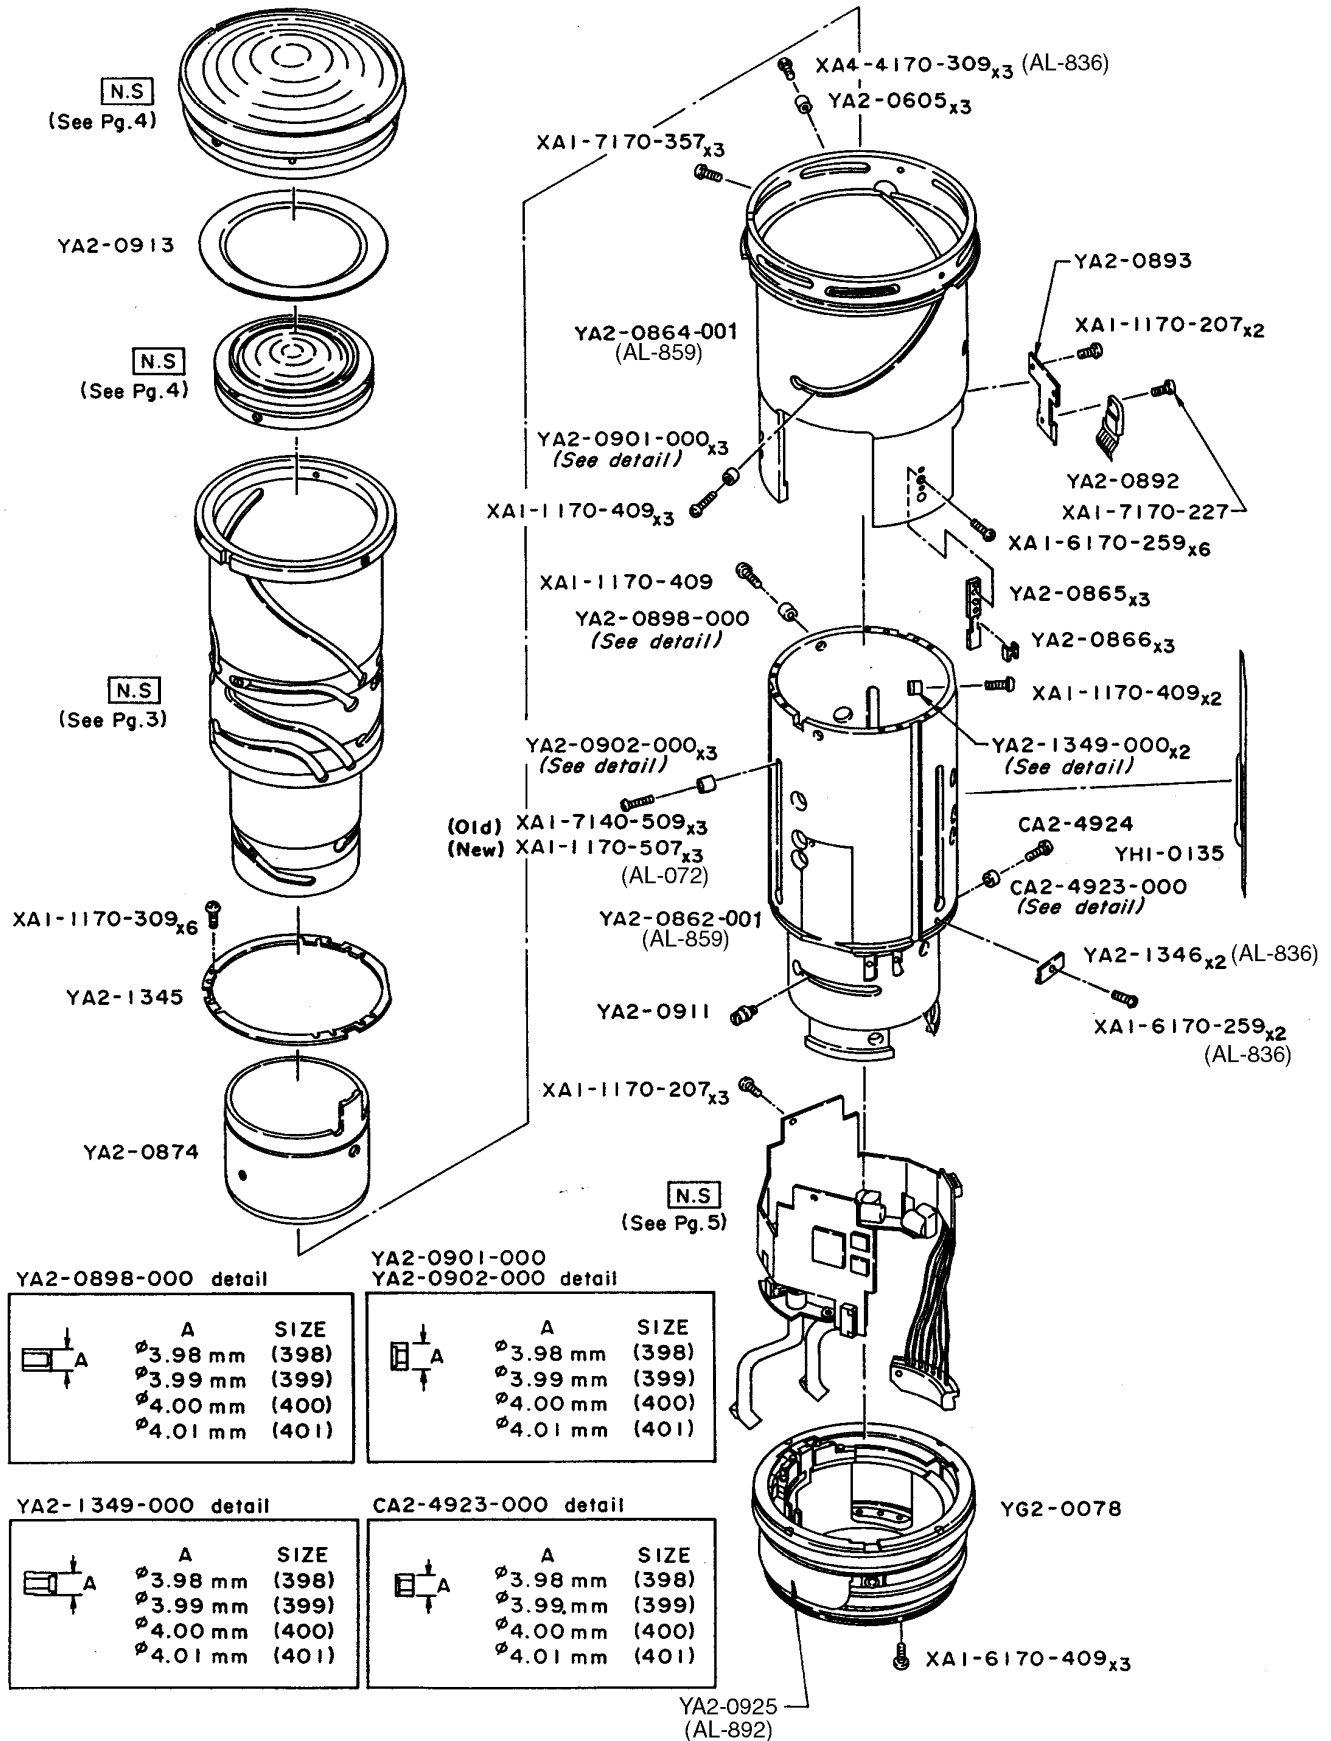

Canon

**EF 35-350mm 1:3.5-5.6 L USM
REF.NO. C21-9642**

**PARTS
CATALOG**

CANON LENS EF 35-350 mm 1:3.5-5.6L USM

CA2-4923-000 detail

A	SIZE
∅3.98 mm	(398)
∅3.99 mm	(399)
∅4.00 mm	(400)
∅4.01 mm	(401)

CY1-2224-000 detail

A	SIZE
1.6 mm	(160) *
1.1 mm	(170) *
1.2 mm	(180) *
1.3 mm	(190) *
2.0 mm	(200) *
2.1 mm	(210) *
2.2 mm	(220)
2.3 mm	(230)
2.4 mm	(240)
2.5 mm	(250)
2.6 mm	(260)
2.7 mm	(270) **
2.8 mm	(280) **

* (AL-038)
** (AL-043)

CANON LENS EF 35-350 mm 1:3.5-5.6L USM

YA2-0898-000 detail

A	SIZE
φ3.98 mm	(398)
φ3.99 mm	(399)
φ4.00 mm	(400)
φ4.01 mm	(401)

YA2-0901-000
YA2-0902-000 detail

A	SIZE
φ3.98 mm	(398)
φ3.99 mm	(399)
φ4.00 mm	(400)
φ4.01 mm	(401)

YA2-1349-000 detail

A	SIZE
φ3.98 mm	(398)
φ3.99 mm	(399)
φ4.00 mm	(400)
φ4.01 mm	(401)

CA2-4923-000 detail

A	SIZE
φ3.98 mm	(398)
φ3.99 mm	(399)
φ4.00 mm	(400)
φ4.01 mm	(401)

CANON LENS EF 35-350 mm 1:3.5-5.6L USM